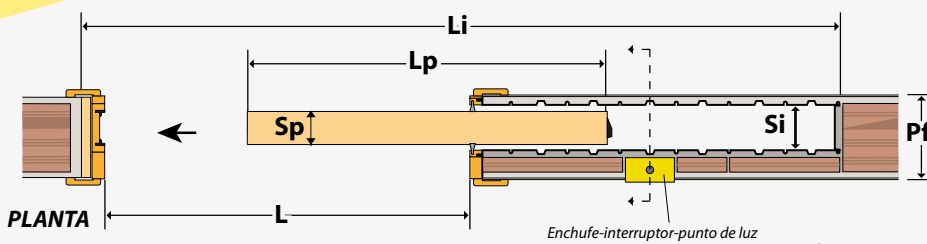

Estructura para paredes interiores acabadas mediante enfoscado

El MODELO ELECTRA SIMPLE ENFOCADO, es una estructura predispuesta para la aplicación en un frente de enchufes, interruptores y puntos de luz, **sin límites de cantidades** ni posicionamiento de los mismos. Te permite colocarlos de forma tradicional, introduciéndolos en el muro y no por el interior del armazón. El uso del ladrillo para la colocación de estos accesorios, constituye también un aislamiento natural para el armazón metálico.