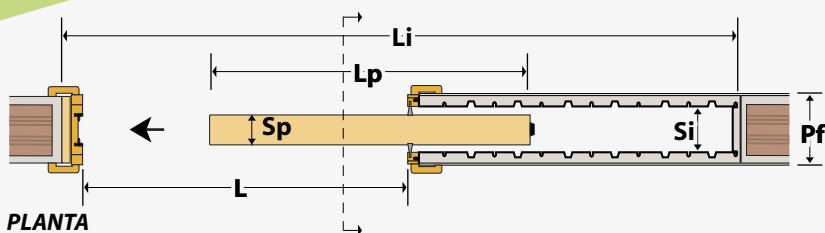

Estructura para paredes interiores acabadas mediante enfoscado.

El MODELO ESTRUCTURA SIMPLE ENFO-SCADO, es una estructura con capacidad para una sola puerta corredera. Es especialmente adecuado para ahorrar espacio en habitaciones pequeñas, tales como cocinas, baños y dormitorios donde hay necesidad de aprovechar el espacio y facilitar el acceso.

**Claus dispone de stock permanente de este modelo para paredes acabadas 90 y 105 mm. Los grosores de 125 y 145 mm los traemos bajo pedido.**