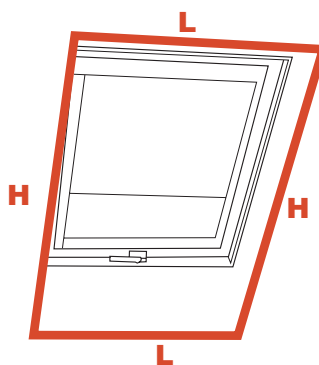

Con cajón y guías laterales de aluminio barnizado pulverizado de color blanco. Malla de red de fibra de vidrio revestida de PVC. Se instala en el marco del hueco interior acabado. En rojo, hemos destacado el perímetro del marco interior del hueco de la ventana, señalando la posición en la cual se debe colocar la mosquitera. Por lo tanto, para realizar el pedido de la mosquitera es necesario medir el ancho (L) y la altura (H) como se muestra en la imagen. La mosquitera Claus se puede instalar únicamente en el perímetro indicado, no se puede colocar nunca sobre el marco de la ventana o en el interior del intradós.