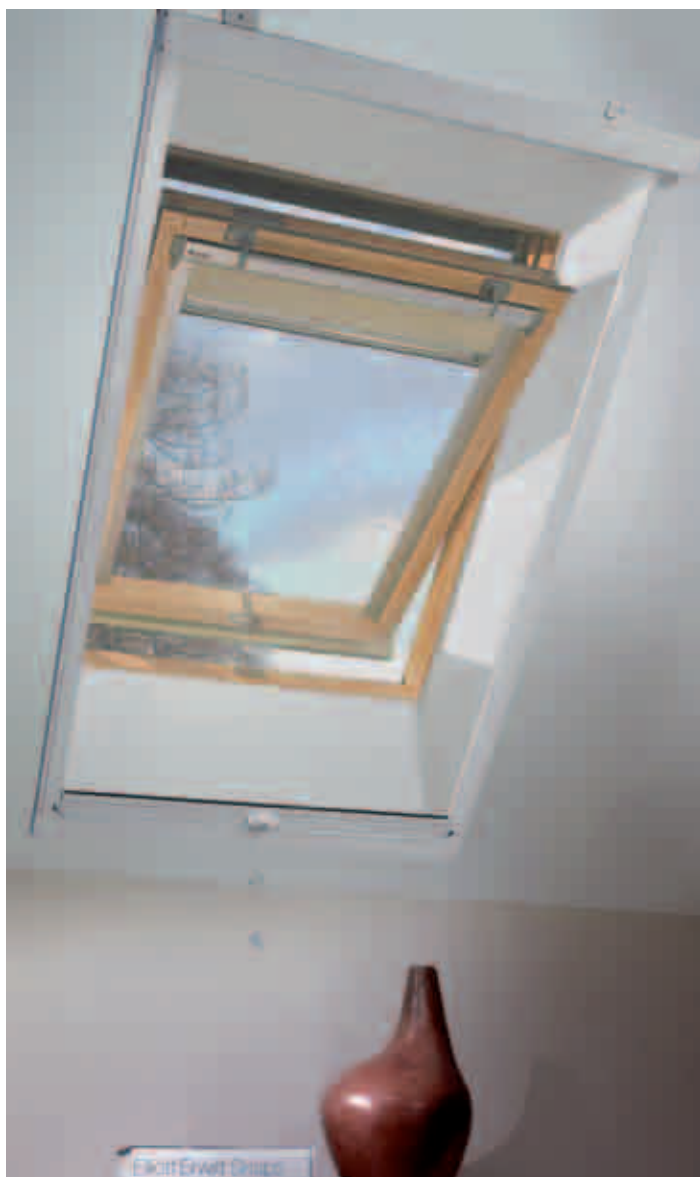

MOSQUITERA CLAUS

Protección discreta y eficaz

La mosquitera es un accesorio imprescindible para aprovechar al máximo la buhardilla durante el verano, ya que impide la entrada de insectos, brindando la posibilidad de dejar abierta la ventana para ventilar el ambiente.

Con cajón y guías laterales de aluminio barnizado pulverizado de color blanco. Malla de red de fibra de vidrio revestida de PVC. Se instala en el marco del hueco interior acabado. En rojo, hemos destacado el perímetro del marco interior del hueco de la ventana, señalando la posición en la cual se debe colocar la mosquitera. Por lo tanto, para realizar el pedido de la mosquitera es necesario medir el ancho (L) y la altura (H) como se muestra en la imagen. La mosquitera Claus se puede instalar únicamente en el perímetro indicado, no se puede colocar nunca sobre el marco de la ventana o en el interior del intradós.

COLORES DEL MARCO DE ALUMINIO

COLORES DISPONIBLES BAJO PEDIDO

9010
BLANCO PURO

7038
GRIS

PLATA
(ANODIZADO)

8017 MARRÓN
CHOCOLATE

BRONCE 4
(ANODIZADO)

Por motivos de impresión, la tonalidad real del color podría resultar levemente diferente con respecto a las tablas ilustrativas.