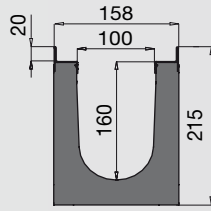

C KIT 500424/500426 Kit 2 varillas + 2 tornillos, para rejilla 150, acero zincado/hierro fundido

C KIT 500429 Kit 2 varillas + 2 tornillos, para rejilla 200, hierro fundido

C KIT 500421/500423 Kit 2 varillas + 2 tornillos, para rejilla 100, acero zincado/hierro fundido

C TAPA S 700503 Tapa salida Ø63; 100/160

C TAPA S 700505 Tapa salida Ø110; 150/160

C TAPA S 700507 Tapa salida Ø110; 200/160

smart

100/160

C SMART 801006

150/160

C SMART 801037

- C TAPA S 700503 Tapa salida Ø63; 100/160
- C TAPA S 700505 Tapa salida Ø110; 150/160
- C TAPA S 700507 Tapa salida Ø110; 200/160

- C KIT 500424/500426 Kit 2 varillas + 2 tornillos, para rejilla 150, acero zincado/hierro fundido
- C KIT 500429 Kit 2 varillas + 2 tornillos, para rejilla 200, hierro fundido
- C KIT 500421/500423 Kit 2 varillas + 2 tornillos, para rejilla 100, acero zincado/hierro fundido