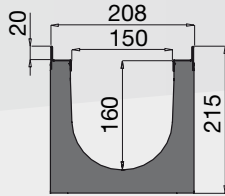

C TAPA S 700503 Tapa salida Ø63; 100/160

C TAPA S 700505 Tapa salida Ø110; 150/160

C TAPA S 700507 Tapa salida Ø110; 200/160

smart

100/160

C SMART 801006

150/160

C SMART 801037

- C TAPA S 700503 Tapa salida Ø63; 100/160
- C TAPA S 700505 Tapa salida Ø110; 150/160
- C TAPA S 700507 Tapa salida Ø110; 200/160

- C KIT 500424/500426 Kit 2 varillas + 2 tornillos, para rejilla 150, acero zincado/hierro fundido
- C KIT 500429 Kit 2 varillas + 2 tornillos, para rejilla 200, hierro fundido
- C KIT 500421/500423 Kit 2 varillas + 2 tornillos, para rejilla 100, acero zincado/hierro fundido