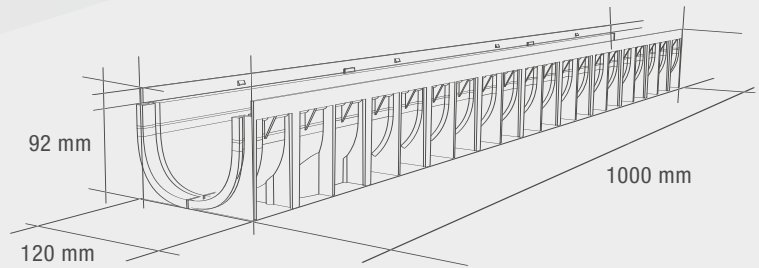

C UNION 613200 - Codo de unión 90° con rejilla 4ALL Acero zincado

C UNION 613201 - Codo de unión 90° con rejilla 4ALL PE-HD negro

CÓDIGO	UDS. PALET	SISTEMA DE FIJACIÓN		
		BLOCAJE	VARILLA	Fijacion (Hook Lock)
SKIP				
807012	70		√	
807026	84		√	
807036	70	√		
807040	70	√		
807054	84	√		
807058	84	√		
VIP				
802012	42		√	
802036	30		√	
802043	30		√	
802070	24		√	
SMART				
801006	42		√	
801033	30		√	
801037	30		√	
801049	24		√	
SLOPE				
809513	24			√
4ALL				
613001	26	√		
613003	26	√