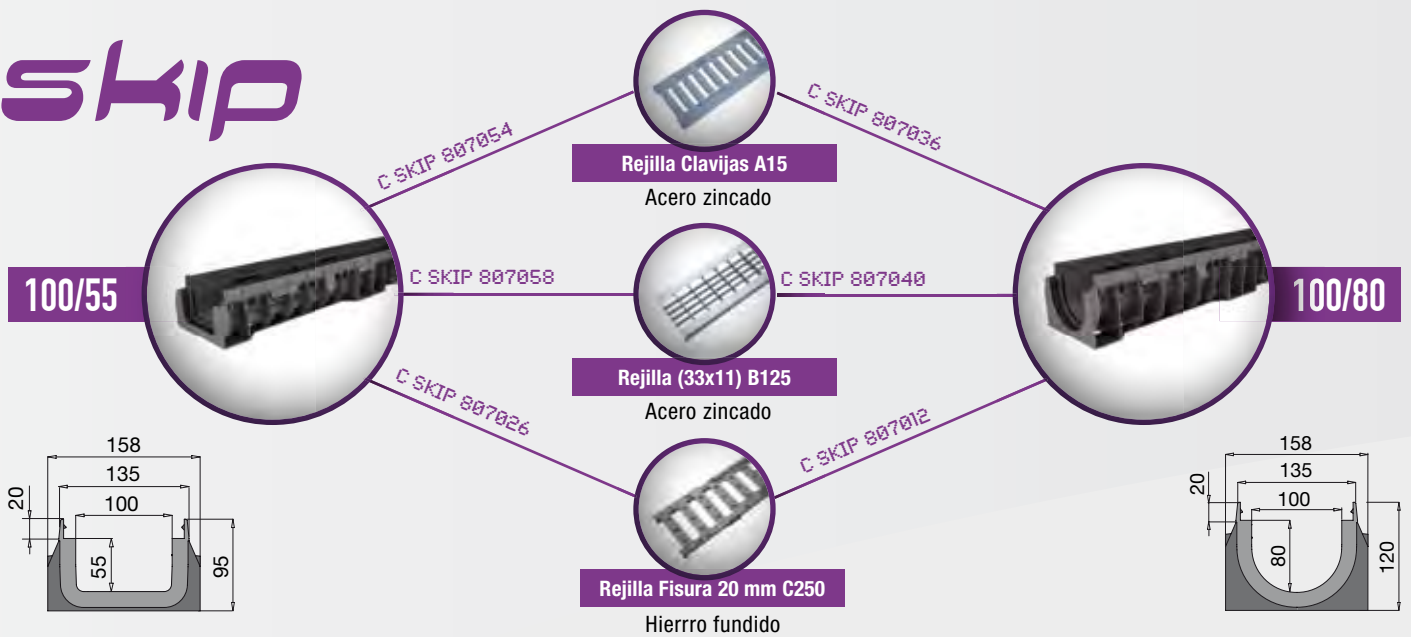

SKIP

C TAPA C 700508 Tapa ciega 100/55

C TAPA S Tapa salida Ø40 100/55

C KIT 500421/500423 Kit 2 varillas + 2 tornillos para rejilla 100, acero zincado/hierro fundido

C SALINF 506114 Acople de salida inferior SKIP Ø100

C SALINF 506115 Acople de salida inferior SKIP Ø110

C TAPA C 700509 Tapa ciega 100/80

C TAPA S 700501 Tapa salida Ø63; 100/80

VIP

C TAPA C 700511 Tapa ciega 100/160

C TAPA C 700513 Tapa ciega 150/160

C TAPA C 700515 Tapa ciega 200/160

C KIT 500424/500426 Kit 2 varillas + 2 tornillos, para rejilla 150, acero zincado/hierro fundido

C KIT 500429 Kit 2 varillas + 2 tornillos, para rejilla 200, hierro fundido

C KIT 500421/500423 Kit 2 varillas + 2 tornillos, para rejilla 100, acero zincado/hierro fundido

C TAPA S 700503 Tapa salida Ø63; 100/160

C TAPA S 700505 Tapa salida Ø110; 150/160

C TAPA S 700507 Tapa salida Ø110; 200/160

smart

100/160

C SMART 801006

150/160

C SMART 801037