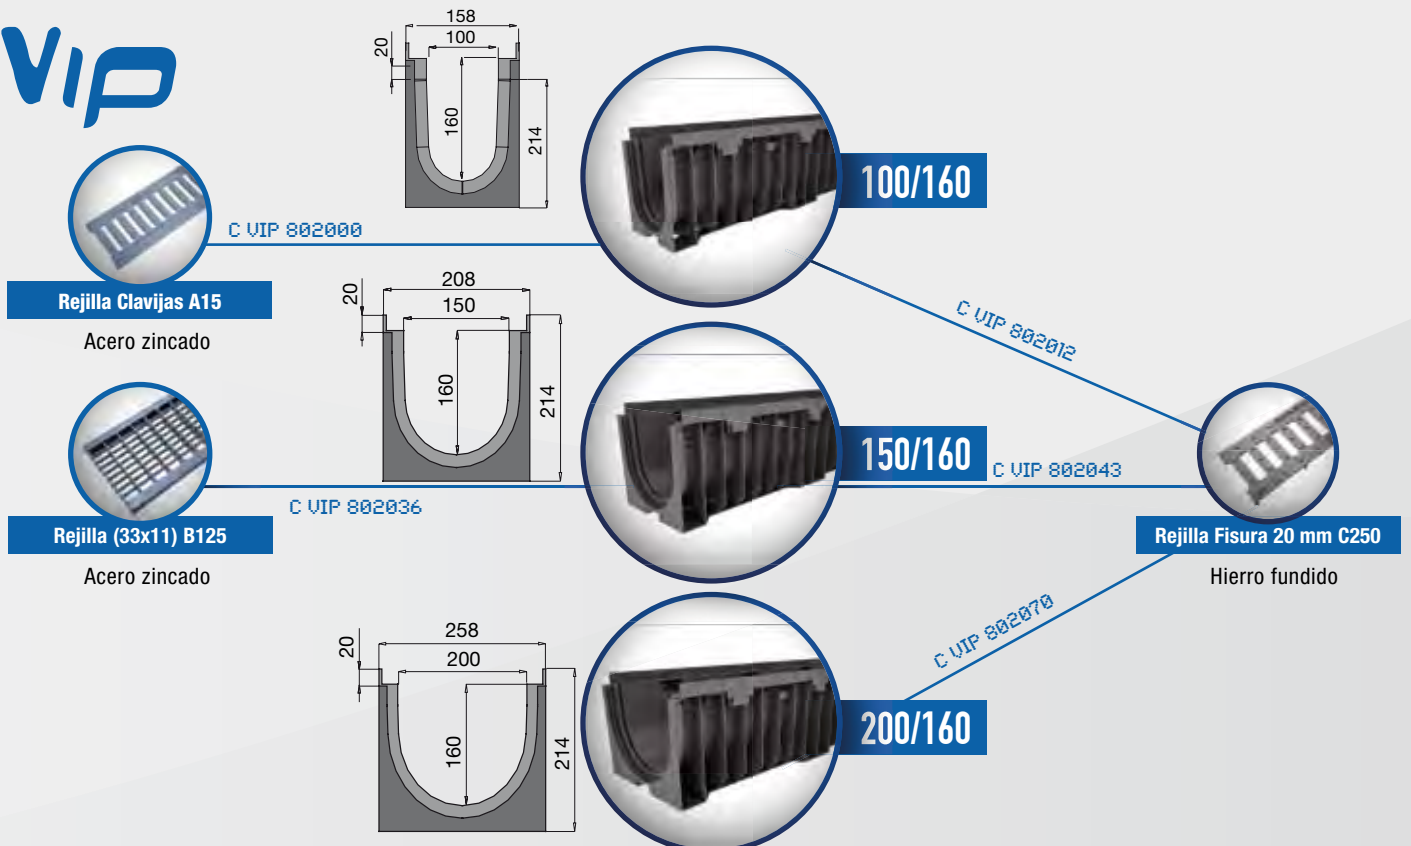

SKIP

C TAPA C 700508 Tapa ciega 100/55

C TAPA S Tapa salida Ø40 100/55

C KIT 500421/500423 Kit 2 varillas + 2 tornillos para rejilla 100, acero zincado/hierro fundido

C SALINF 506114 Acople de salida inferior SKIP Ø100

C SALINF 506115 Acople de salida inferior SKIP Ø110

C TAPA C 700509 Tapa ciega 100/80

C TAPA S 700501 Tapa salida Ø63; 100/80

VIP

C TAPA C 700511 Tapa ciega 100/160

C TAPA C 700513 Tapa ciega 150/160

C TAPA C 700515 Tapa ciega 200/160

C KIT 500424/500426 Kit 2 varillas + 2 tornillos, para rejilla 150, acero zincado/hierro fundido

C KIT 500429 Kit 2 varillas + 2 tornillos, para rejilla 200, hierro fundido

C KIT 500421/500423 Kit 2 varillas + 2 tornillos, para rejilla 100, acero zincado/hierro fundido

- C TAPA S 700503 Tapa salida Ø63; 100/160
- C TAPA S 700505 Tapa salida Ø110; 150/160
- C TAPA S 700507 Tapa salida Ø110; 200/160

- C KIT 500424/500426 Kit 2 varillas + 2 tornillos, para rejilla 150, acero zincado/hierro fundido
- C KIT 500429 Kit 2 varillas + 2 tornillos, para rejilla 200, hierro fundido
- C KIT 500421/500423 Kit 2 varillas + 2 tornillos, para rejilla 100, acero zincado/hierro fundido