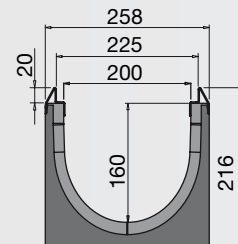

- C TAPA S 700503 Tapa salida Ø63; 100/160
- C TAPA S 700505 Tapa salida Ø110; 150/160
- C TAPA S 700507 Tapa salida Ø110; 200/160

- C KIT 500424/500426 Kit 2 varillas + 2 tornillos, para rejilla 150, acero zincado/hierro fundido
- C KIT 500429 Kit 2 varillas + 2 tornillos, para rejilla 200, hierro fundido
- C KIT 500421/500423 Kit 2 varillas + 2 tornillos, para rejilla 100, acero zincado/hierro fundido

slope

Rejilla Fisura 20 mm D400

Hierro fundido

C SLOPE 809513

200/160

Rejilla Fisura 20 mm D400

Hierro fundido

C SLOPE 809505

100/80

C TAPA C 700515 Tapa ciega 1200/160

C TAPA S 700507 Tapa salida Ø110; 200/160

4ALL

CANALES DE DRENAJE PARA EL MERCADO DEL BRICOLAJE

C4ALL 613003

3 Rejilla Polietileno Alta Densidad A15

C4ALL 613001