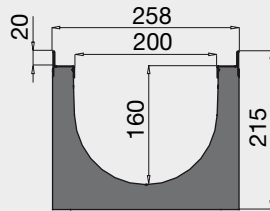

C TAPA S 700503 Tapa salida Ø63; 100/160

C TAPA S 700505 Tapa salida Ø110; 150/160

C TAPA S 700507 Tapa salida Ø110; 200/160

smart

100/160

C SMART 801006

150/160

C SMART 801037

Rejilla (33x11) B125

Acero zincado

C SMART 801033

Rejilla Fisura 20 mm C250

Hierro fundido

200/160

C SMART 801049

- C TAPA C 700511 Tapa ciega 100/160
- C TAPA C 700513 Tapa ciega 150/160
- C TAPA C 700515 Tapa ciega 200/160

- C TAPA S 700503 Tapa salida Ø63; 100/160
- C TAPA S 700505 Tapa salida Ø110; 150/160
- C TAPA S 700507 Tapa salida Ø110; 200/160

- C KIT 500424/500426 Kit 2 varillas + 2 tornillos, para rejilla 150, acero zincado/hierro fundido
- C KIT 500429 Kit 2 varillas + 2 tornillos, para rejilla 200, hierro fundido
- C KIT 500421/500423 Kit 2 varillas + 2 tornillos, para rejilla 100, acero zincado/hierro fundido