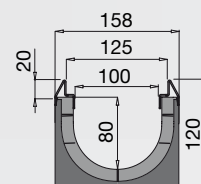

- C TAPA S 700503 Tapa salida Ø63; 100/160
- C TAPA S 700505 Tapa salida Ø110; 150/160
- C TAPA S 700507 Tapa salida Ø110; 200/160

- C KIT 500424/500426 Kit 2 varillas + 2 tornillos, para rejilla 150, acero zincado/hierro fundido
- C KIT 500429 Kit 2 varillas + 2 tornillos, para rejilla 200, hierro fundido
- C KIT 500421/500423 Kit 2 varillas + 2 tornillos, para rejilla 100, acero zincado/hierro fundido

100/80

C TAPA C 700515 Tapa ciega 1200/160

C TAPA S 700507 Tapa salida Ø110; 200/160

4ALL

CANALES DE DRENAJE PARA EL MERCADO DEL BRICOLAJE

C4ALL 613003

3 Rejilla Polietileno Alta Densidad A15

C4ALL 613001