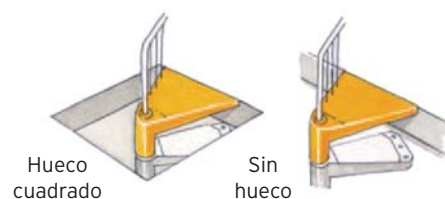

## Modelo OUTDOOR

Precios en pág. 26

Escalera en acero zincado para exteriores.

Diámetro:  
 ø 120 cm.  
 ø 140 cm.  
 ø 160 cm.

12 - 13 peldaños  
 Altura variable de 252 a 305 cm.

Opcional:  
 +1 = peldaño suplementario:  
 altura 294-329 cm.  
 +2 = peldaño suplementario:  
 altura 315-352 cm.  
 +3 = peldaño suplementario:  
 altura 336-376 cm.

## Escaleras de rampa