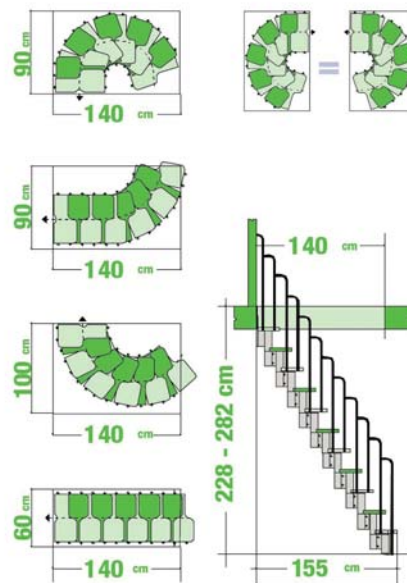

Modelo VISTA

La escalera que sorprende.

12 peldaños en madera de haya maciza barnizados, soportes de peldaño en acero y barandilla para un lado.

Encuentra tu escalera ideal entre las 152 combinaciones posibles.

Puedes personalizar tu escalera con una segunda barandilla para el vano.

Opcional:
Barandilla de 120 cm., altura opcional.

Disponibles en color gris, blanco o negro y madera haya clara o haya oscura

Consultar catálogo específico de Escaleras de Caracol y Rampa en www.claushispania.es

NOMBRE / MODELO / MEDIDA cm.	Precio	Barandilla Altura 120 cm.	Peldaño suplementario	Barandilla pasamanos	Barra central
EVOLUTA 120	1382 €	205 €	127 €	66 €	52 €
EVOLUTA 140	1542 €	205 €	143 €	66 €	52 €
EVOLUTA 160	1699 €	205	157 €	66 €	52 €
HOLDING 120	1760 €	205 €	161 €	66 €	52 €
HOLDING 140	1985 €	205 €	181 €	66 €	52 €
HOLDING 160	2018 €	205 €	202 €	66 €	52 €
OUTDOOR 120	1368 €	205 €	127 €	66 €	52 €
OUTDOOR 140	1542 €	205 €	143 €	66 €	52 €
OUTDOOR 160	1750 €	205 €	157 €	66 €	52 €
PRETTY	896 €	205 €	89 €	205 € (Barandilla 2º lado)	
VISTA / L / 74	2074 €	205 €	208 €		
VISTA / L / 89	2592 €	205 €	258 €		
VISTA / U / 74	2074 €	205 €	208 €		
VISTA / U / 89	2592 €	205 €	258 €