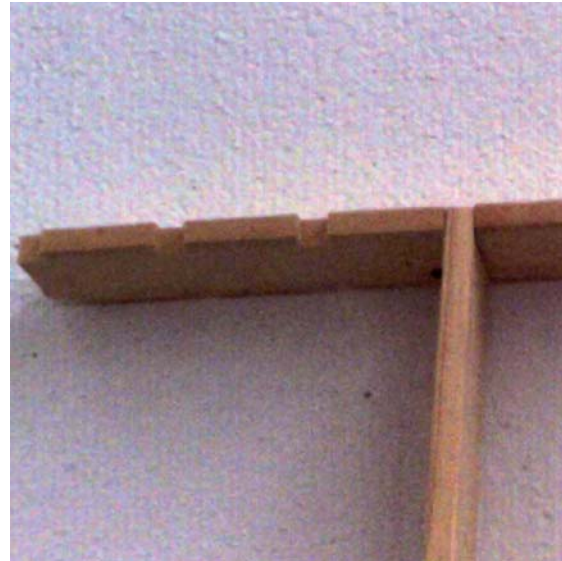

**KIT PREMARCO DE MADERA MULTIMEDIDA**

REFERENCIA	PRECIO
Premarco en cm. H. 210 x Ancho 65.5 - 75.5 - 85.5 - 95.5 x Espesor pared terminada 9 - 10.5	17 €

**KIT PREMARCO DE MADERA**

El premarco universal de **Claus** está realizado en abeto macizo de 20 mm de grueso, dotado de 6 grapas (3 en cada lado) para ser fijadas a la pared.

El premarco universal **Claus** está pensado para puerta desde 62.5 cm. a 92.5 cm. de forma sencilla y práctica variando la distancia de rebajes previstos en el premarco.

Realizados con un sistema de corte dentado de perfecta unión que le confiere al **Premarco Claus** una gran resistencia a la torsión de la madera.

## KIT PREMARCO DE MADERA - características

MEDIDA PASO LUZ DE PUERTA	MEDIDAS INTERIORES DEL PREMARCO EN ANCHO X LARGO	MEDIDAS EXTERIORES DEL PREMARCO EN ANCHO X LARGO
62.5	65.5 X 2110	69.5 X 2112
72.5	75.5 X 2110	79.5 X 2112
82.5	85.5 X 2110	89.5 X 2112
92.5	95.5 X 2110	99.5 X 2112