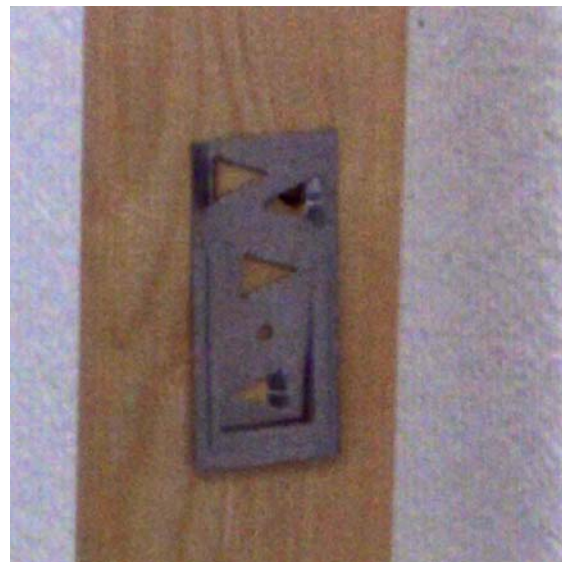

KIT PREMARCO DE MADERA - características

MEDIDA PASO LUZ DE PUERTA	MEDIDAS INTERIORES DEL PREMARCO EN ANCHO X LARGO	MEDIDAS EXTERIORES DEL PREMARCO EN ANCHO X LARGO
62.5	65.5 X 2110	69.5 X 2112
72.5	75.5 X 2110	79.5 X 2112
82.5	85.5 X 2110	89.5 X 2112
92.5	95.5 X 2110	99.5 X 2112

Gueso pared terminada: 90 y 105 mm.
Gueso madera del premarco 20 mm.

Producto paletizado, 100 ud./palet. Portes pagados.

NOTA

Para unidades sueltas inferiores a un palet, portes a cuenta del cliente.
Si el pedido se realiza junto a otros productos **Claus** el porte será gratuito.