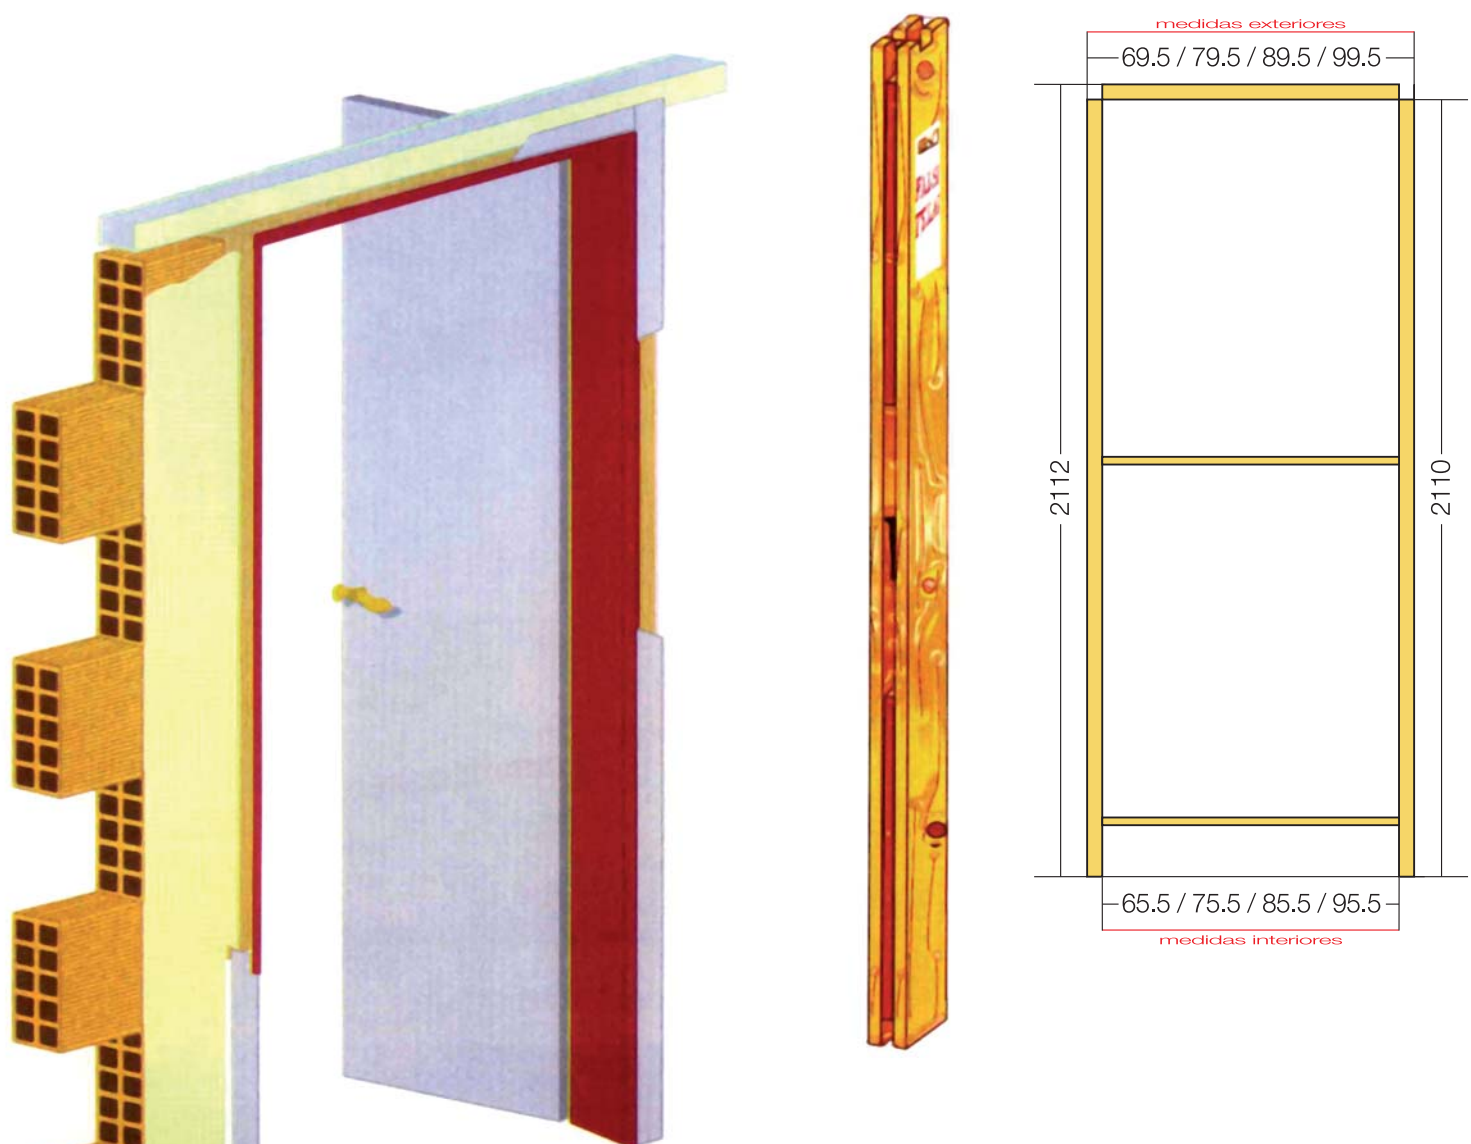

**KIT PREMARCO DE MADERA MULTIMEDIDA**

REFERENCIA	PRECIO
Premarco en cm. H. 210 x Ancho 65.5 - 75.5 - 85.5 - 95.5 x Espesor pared terminada 9 - 10.5	17 €

**KIT PREMARCO DE MADERA**

El premarco universal de **Claus** está realizado en abeto macizo de 20 mm de grueso, dotado de 6 grapas (3 en cada lado) para ser fijadas a la pared.

El premarco universal **Claus** está pensado para puerta desde 62.5 cm. a 92.5 cm. de forma sencilla y práctica variando la distancia de rebajes previstos en el premarco.

Realizados con un sistema de corte dentado de perfecta unión que le confiere al **Premarco Claus** una gran resistencia a la torsión de la madera.

## KIT PREMARCO DE MADERA - características

MEDIDA PASO LUZ DE PUERTA	MEDIDAS INTERIORES DEL PREMARCO EN ANCHO X LARGO	MEDIDAS EXTERIORES DEL PREMARCO EN ANCHO X LARGO
62.5	65.5 X 2110	69.5 X 2112
72.5	75.5 X 2110	79.5 X 2112
82.5	85.5 X 2110	89.5 X 2112
92.5	95.5 X 2110	99.5 X 2112

Gueso pared terminada: 90 y 105 mm.  
Gueso madera del premarco 20 mm.

Producto paletizado, 100 ud./palet. Portes pagados.